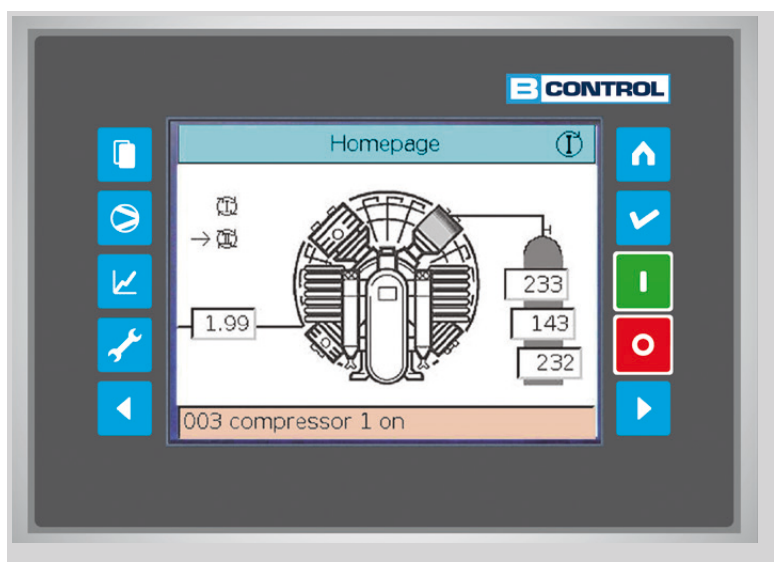

УСТРОЙСТВА УПРАВЛЕНИЯ

Управляющее оборудование, оптимально соответствующее особенностям системы, и тщательный контроль за её функционированием – решающие факторы эффективности затрат и надёжной работы.

Электронные устройства управления на системах серии B-CONTROL позволяют выполнить все требования к установкам разного уровня – от самых маленьких компрессорных агрегатов до сложных газонаполнительных станций природного газа.

B-CONTROL II

Помимо поддержки управляющих функций и контроля за важными задачами системы, B-CONTROL II¹ предлагает также такие удобные возможности, как журнал данных, разъём USB и интерфейсы Modbus, CAN Bus и Profibus. Это устройство может даже использоваться для комплексного контроля за комбинированной системой максимум из четырёх компрессоров. Для реализации таких функций, как контроль промежуточного давления и температуры, удалённая передача данных через B-MESSENGER, удалённое управление с внешнего пульта, B-DETECTION и т.д., можно подключить дополнительные датчики и устройства.

Устройство B-CONTROL II предусматривает возможности индивидуализации и расширения для выполнения специфических запросов заказчика вплоть до непрерывного контроля системных циклов.

BAUER B-CONTROL II – ЭТО РАСШИРЕННАЯ ВЕРСИЯ БАЗОВОЙ СИСТЕМЫ УПРАВЛЕНИЯ КОМПРЕССОРОМ B-CONTROL MICRO С ЦВЕТНЫМ СЕНСОРНЫМ 5,7" ДИСПЛЕЕМ И ТЕКСТОВОЙ ИНДИКАЦИЕЙ.

Дисплей B-CONTROL II

¹ B-CONTROL II входит в стандартную комплектацию компрессоров серии BK 23 - BK 52 и может использоваться в качестве опции на MINI-VERTICUS & VERTICUS и компрессорах серии K 22 - K 28.